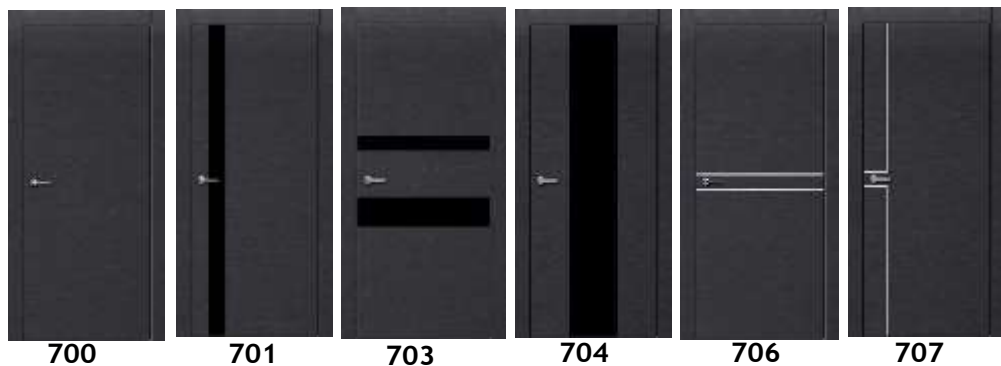

Продукция

Современные двери со скрытыми петлями

ШПОН, ЭМАЛЬ